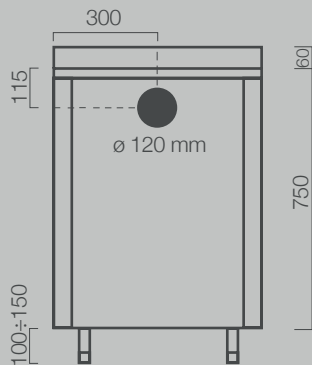

# Botafogo

Dim: mm 600 x 600 x 850/900 h

Peso: kg 80

Uscita fumi  
posteriore

Vista fianco

Vista in pianta