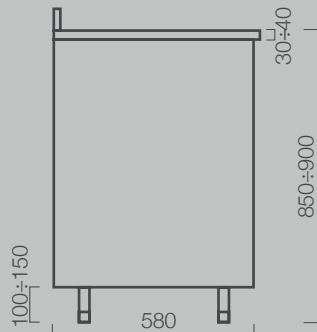

# Botafogo

Dim: mm 600 x 600 x 850/900 h

Peso: kg 80

Uscita fumi  
posteriore

Vista fianco

Vista in pianta