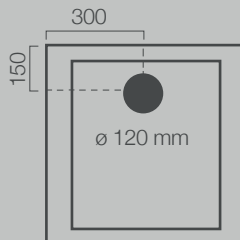

# Botafogo

Dim: mm 600 x 600 x 850/900 h

Peso: kg 80

Uscita fumi  
posteriore

Vista fianco

Vista in pianta