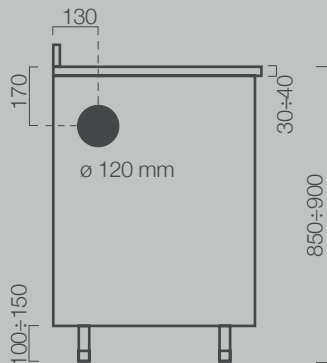

# Cucinotta 2 dx

Dim: mm 900 x 600 x 850/900 h

Peso: kg 160

Uscita fumi posteriore DX  
la versione uscita fumi  
posteriore SX è simmetrica  
(per Cucinotta 1 e 2)

Uscita fumi sul fianco SX  
la versione uscita fumi sul  
fianco DX è simmetrica  
(solo per Cucinotta 2)

Vista in pianta  
la versione  
uscita fumi  
superiore sx  
è simmetrica