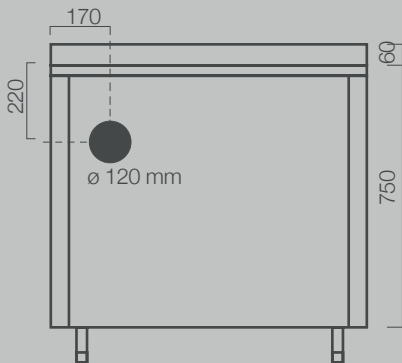

# Cucinotta 2 dx

Dim: mm 900 x 600 x 850/900 h

Peso: kg 160

Uscita fumi posteriore DX  
la versione uscita fumi  
posteriore SX è simmetrica  
(per Cucinotta 1 e 2)

Uscita fumi sul fianco SX  
la versione uscita fumi sul  
fianco DX è simmetrica  
(solo per Cucinotta 2)

Vista in pianta  
la versione  
uscita fumi  
superiore sx  
è simmetrica