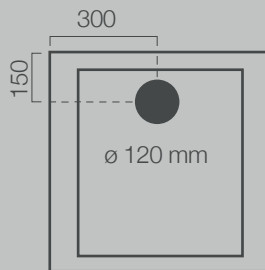

# Dolomiti

Dim: mm 600 x 600 x 850/900 h

Peso: kg 120

Uscita fumi posteriore

Vista fianco

Vista in pianta