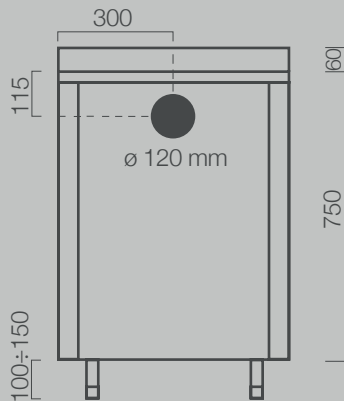

# Dolomiti

Dim: mm 600 x 600 x 850/900 h

Peso: kg 120

Uscita fumi posteriore

Vista fianco

Vista in pianta