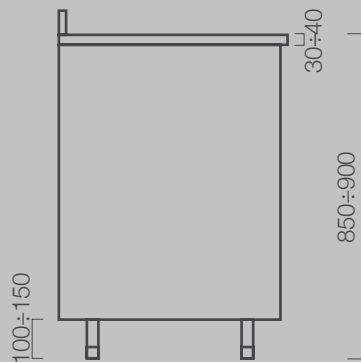

# Dolomiti

Dim: mm 600 x 600 x 850/900 h

Peso: kg 120

Uscita fumi posteriore

Vista fianco

Vista in pianta