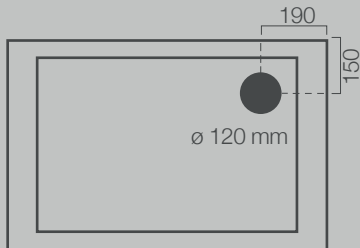

Leblon dx

Dim: mm 900 x 600 x 850/900 h
Peso: kg 115

Uscita fumi posteriore destra

La versione uscita fumi
posteriore sinistra è simmetrica

Uscita fumi sul fianco sinistro

La versione uscita
fumi sul fianco DX è simmetrica

Vista in pianta

La versione uscita fumi
superiore sinistra è simmetrica