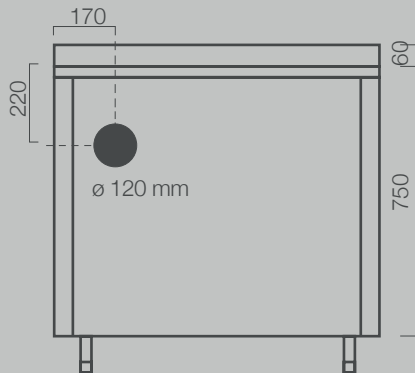

Leblon dx

Dim: mm 900 x 600 x 850/900 h
Peso: kg 115

Uscita fumi posteriore destra

La versione uscita fumi
posteriore sinistra è simmetrica

Uscita fumi sul fianco sinistro

La versione uscita
fumi sul fianco DX è simmetrica

Vista in pianta

La versione uscita fumi
superiore sinistra è simmetrica