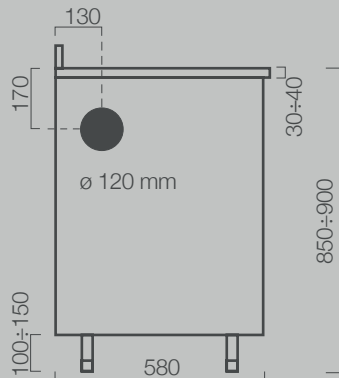

Leblon dx

Dim: mm 900 x 600 x 850/900 h
Peso: kg 115

Uscita fumi posteriore destra

La versione uscita fumi
posteriore sinistra è simmetrica

Uscita fumi sul fianco sinistro

La versione uscita
fumi sul fianco DX è simmetrica

Vista in pianta

La versione uscita fumi
superiore sinistra è simmetrica