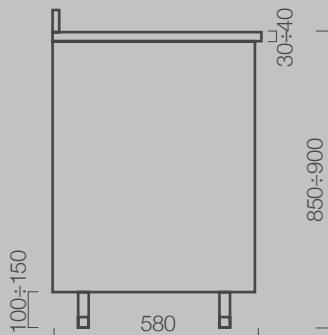

Lem | Dim: mm 450 x 600 x 850/900 h  
Peso: kg 65

Uscita fumi posteriore

Vista fianco

Vista in pianta