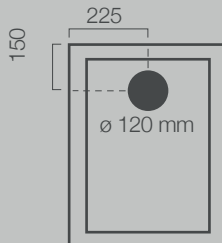

Lem | Dim: mm 450 x 600 x 850/900 h  
Peso: kg 65

Uscita fumi posteriore

Vista fianco

Vista in pianta