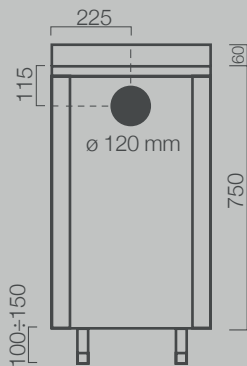

Lem | Dim: mm 450 x 600 x 850/900 h  
Peso: kg 65

Uscita fumi posteriore

Vista fianco

Vista in pianta