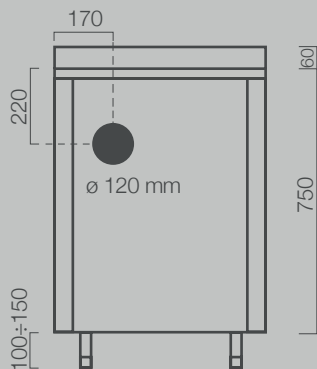

Maracanà dx e Urca dx | Dim: mm 600 x 600 x 850/900 h Peso: kg 90

Uscita fumi posteriore destra

La versione uscita fumi posteriore sinistra è simmetrica

Uscita fumi sul fianco sinistro

La versione uscita fumi sul fianco DX è simmetrica

Vista in pianta

La versione uscita fumi superiore sinistra è simmetrica