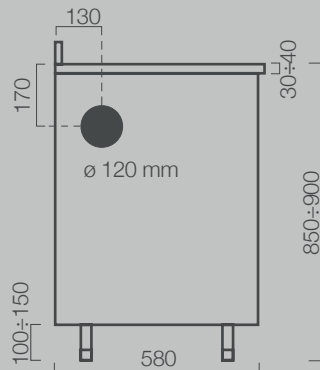

Maracanà dx e Urca dx | Dim: mm 600 x 600 x 850/900 h Peso: kg 90

Uscita fumi posteriore destra

La versione uscita fumi posteriore sinistra è simmetrica

Uscita fumi sul fianco sinistro

La versione uscita fumi sul fianco DX è simmetrica

Vista in pianta

La versione uscita fumi superiore sinistra è simmetrica