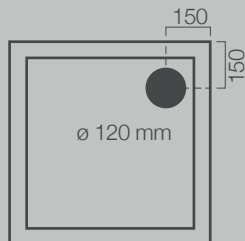

Maracanà dx e Urca dx | Dim: mm 600 x 600 x 850/900 h Peso: kg 90

Uscita fumi posteriore destra

La versione uscita fumi posteriore sinistra è simmetrica

Uscita fumi sul fianco sinistro

La versione uscita fumi sul fianco DX è simmetrica

Vista in pianta

La versione uscita fumi superiore sinistra è simmetrica