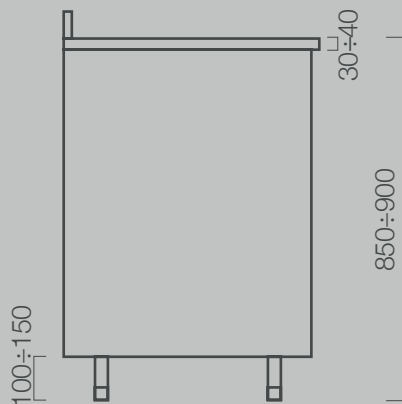

Rio 45

Dim: mm 450 x 600 x 850/900 h
Peso: kg 80

Uscita fumi posteriore

Vista fianco

Vista in pianta