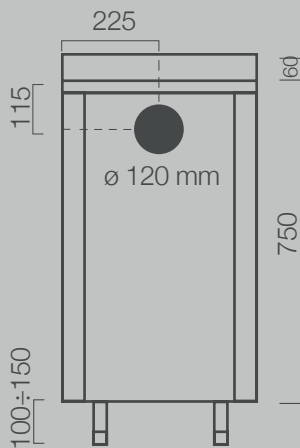

Rio 45

Dim: mm 450 x 600 x 850/900 h
Peso: kg 80

Uscita fumi posteriore

Vista fianco

Vista in pianta