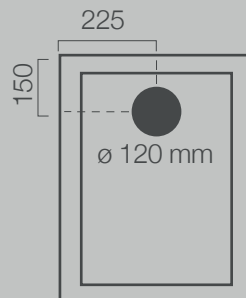

Rio 45

Dim: mm 450 x 600 x 850/900 h
Peso: kg 80

Uscita fumi posteriore

Vista fianco

Vista in pianta