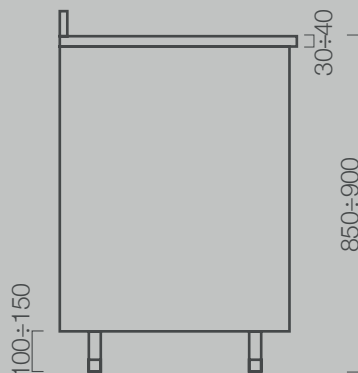

Rio 60

Dim: mm 600 x 600 x 850/900 h

Peso: kg 90

Uscita fumi posteriore

Vista fianco

Vista in pianta