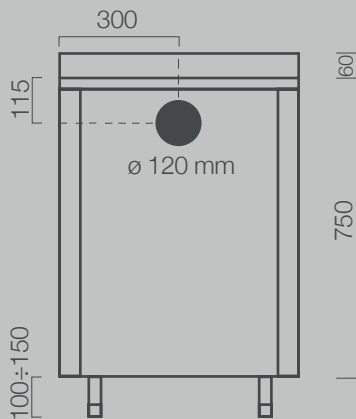

Rio 60

Dim: mm 600 x 600 x 850/900 h

Peso: kg 90

Uscita fumi posteriore

Vista fianco

Vista in pianta