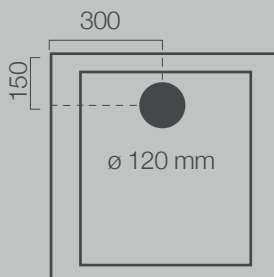

Rio 60

Dim: mm 600 x 600 x 850/900 h

Peso: kg 90

Uscita fumi posteriore

Vista fianco

Vista in pianta