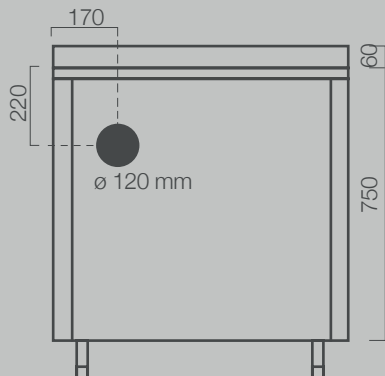

Rio 80 dx

Dim: mm 800 x 600 x 850/900 h

Peso: kg 135

Uscita fumi posteriore DX
la versione uscita fumi
posteriore SX è simmetrica

Uscita fumi sul fianco SX
la versione uscita fumi sul
fianco DX è simmetrica

Vista in pianta
la versione
uscita fumi
superiore sx
è simmetrica