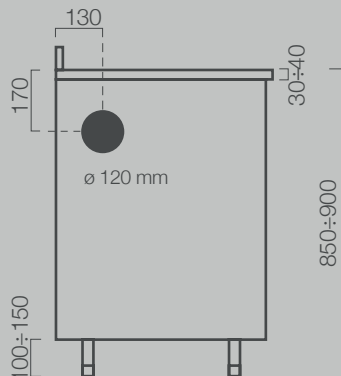

Rio 80 dx

Dim: mm 800 x 600 x 850/900 h

Peso: kg 135

Uscita fumi posteriore DX
la versione uscita fumi
posteriore SX è simmetrica

Uscita fumi sul fianco SX
la versione uscita fumi sul
fianco DX è simmetrica

Vista in pianta
la versione
uscita fumi
superiore sx
è simmetrica