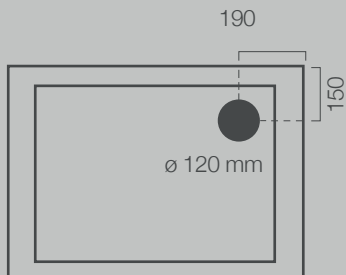

Rio 80 dx

Dim: mm 800 x 600 x 850/900 h

Peso: kg 135

Uscita fumi posteriore DX
la versione uscita fumi
posteriore SX è simmetrica

Uscita fumi sul fianco SX
la versione uscita fumi sul
fianco DX è simmetrica

Vista in pianta
la versione
uscita fumi
superiore sx
è simmetrica